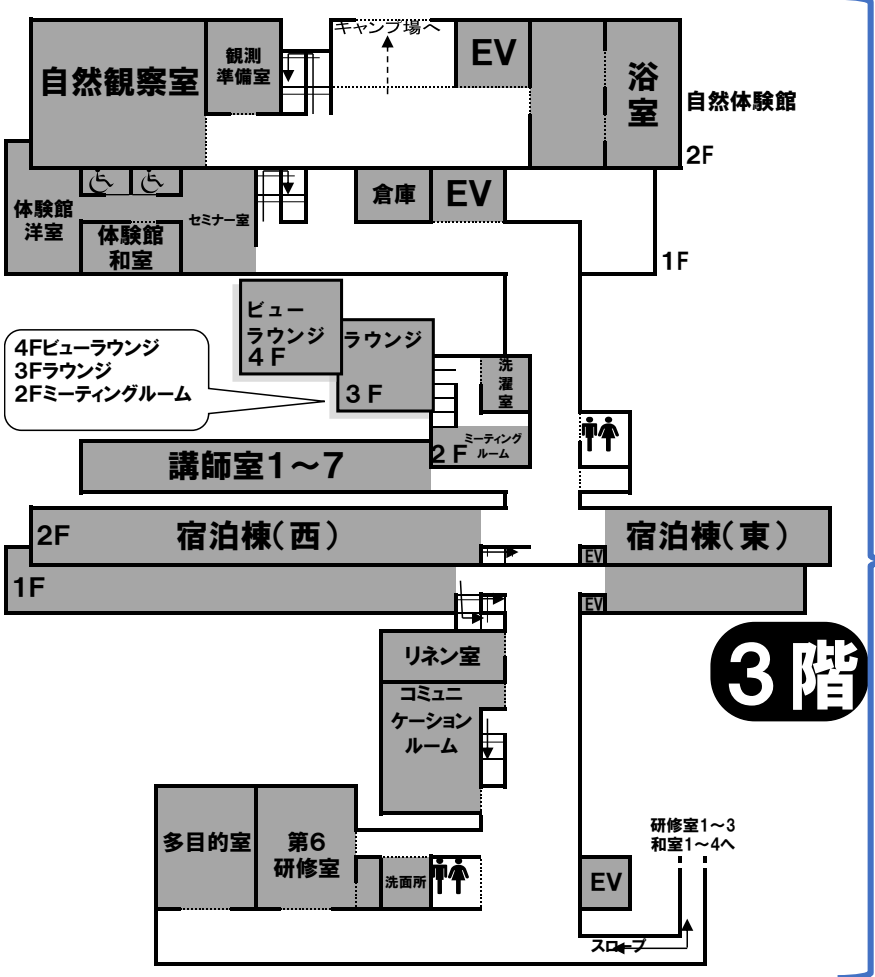

イングリッシュオリエンテーリング ヒント図

Name : _____

色の付いているところに
English Orienteering
ポイントはありません。
入らないでください。

このエリアには
English Orienteering
ポイントが10こ あります。

3階

2階

このエリアには
English Orienteering
ポイントが5こ あります。

1階

このエリアには
English Orienteering
ポイントが5こ あります。

EV : ELEVATOR