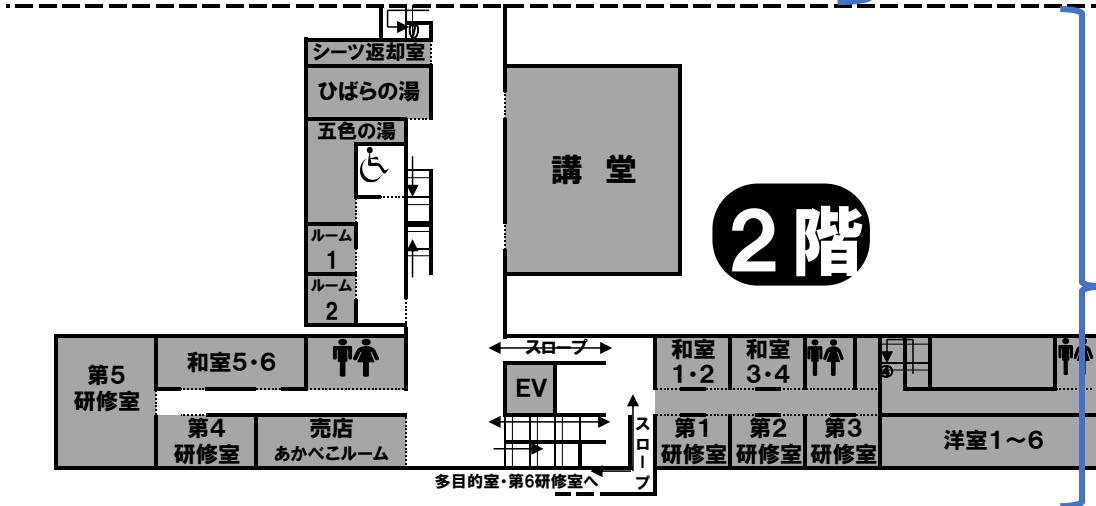

イングリッシュオリエンテーリング ヒント図

Name : _____

色の付いているところに
English Orienteering
ポイントはありません。
入らないでください。

このエリアには
English Orienteering
ポイントが10こ あります。

3階

2階

このエリアには
English Orienteering
ポイントが5こ あります。

1階

このエリアには
English Orienteering
ポイントが5こ あります。

EV : ELEVATOR